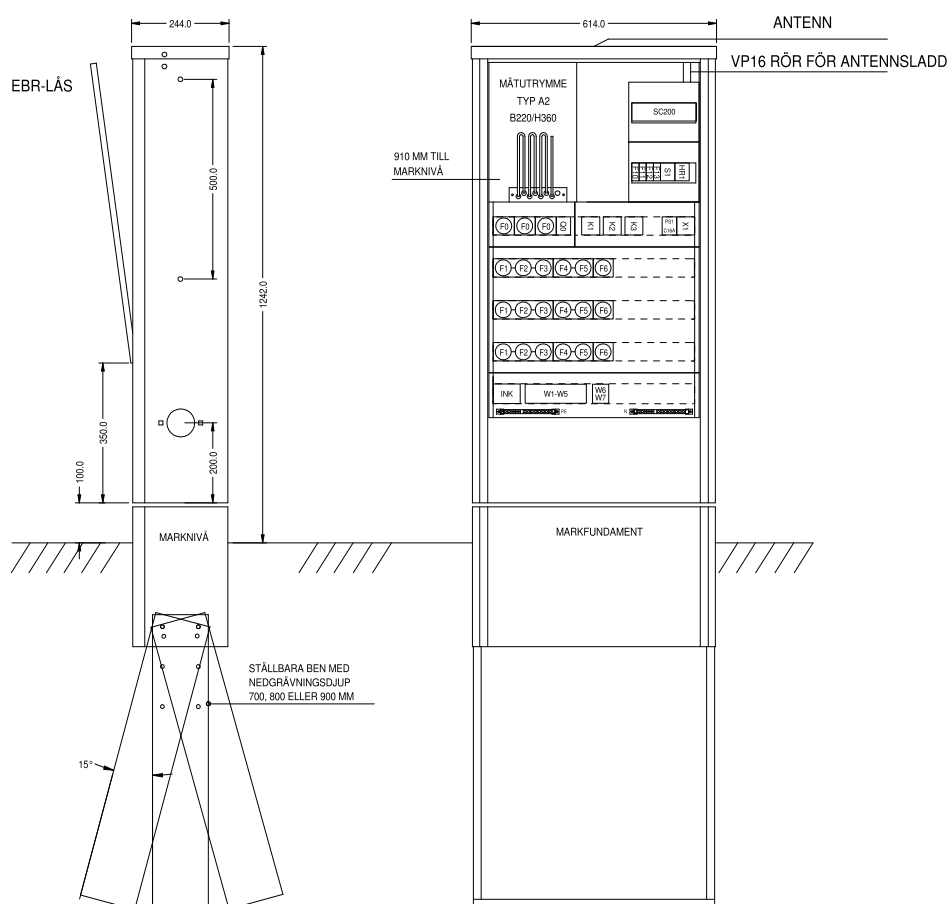

GREENSTREET-skåpen tillverkas av Stitec AB.

Skåpen är tillverkade i 2 mm stålplåt som har varmförzinkats i enlighet med standard SS-EN ISO 1461. Skåpen som monteras ovanpå markfundament är kopplade och konstruerade för att uppfylla standard SS-EN 60439-1 samt SS-EN 60439-5.

INSTALLATIONS- OCH TEKNISK INFO

Markfundamentet placeras 100 mm ovanför färdig marknivå.
Markbenen och bottenplåten är tillverkat i samma process och material som markfundamenten. Markbenen är ställbara i olika höjdlägen. Höjden från kabelgropens botten till markfundamentets marknivå kan ställas mellan 640 till 840 mm. Markbenen kan på de flesta skåpen vinklas 15 grader framåt eller bakåt. Markbenen levereras alltid tillsammans med en bottenplåt. Markfundamentet placeras 100 mm ovanför färdig marknivå.